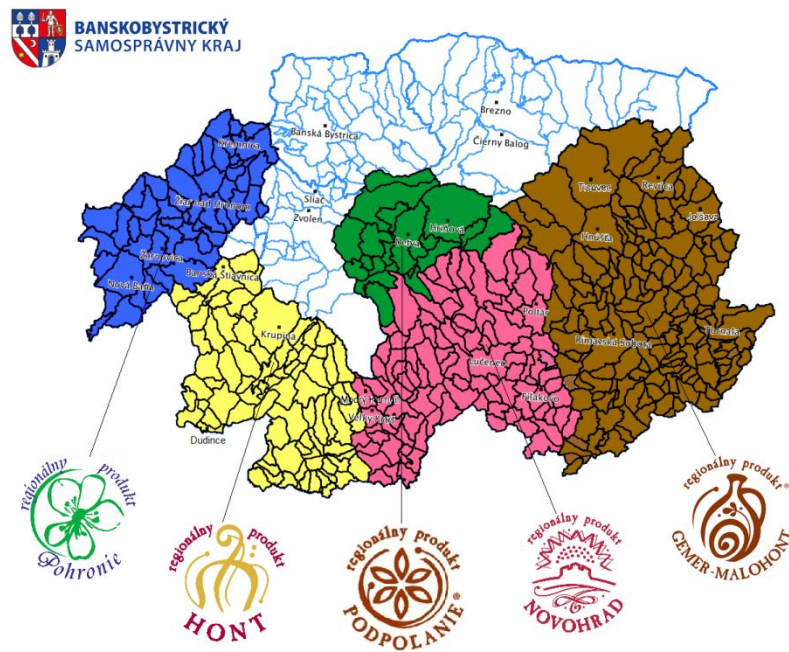

#### Regionálny produkt Podpoľanie

- Obec Budiná (LC),

#### Regionálny produkt Hont

- Obec Balog nad Ipeľom (VK),
- Obec Bátorová (VK),
- Obec Čebovce (VK),
- Obec Čelovce (VK),
- Obec Dačov Lom (VK),
- Obec Dolinka (VK),
- Obec Dolné Plachtince (VK),
- Obec Ďurkovce (VK),
- Obec Horné Plachtince (VK),
- Obec Hrušov (VK),
- Obec Chrastince (VK),
- Obec Ipeľské Predmostie (VK),
- Obec Kamenné Kosihy (VK),
- Obec Kleňany (VK),
- Obec Koláre (VK),
- Obec Kosihovce (VK),
- Obec Kosihy nad Ipeľom (VK),
- Obec Lesenice (VK),
- Obec Malá Čalomija (VK),
- Obec Nenince (VK),
- Obec Opatovská Nová Ves (VK),
- Obec Opava (VK),
- Obec Príbelce (VK),
- Obec Sečianky (VK),

- Obec Seľany (VK),
- Obec Slovenské Ďarmoty (VK),
- Obec Stredné Plachtince (VK),
- Obec Sucháň (VK),
- Obec Širákov (VK),
- Obec Trebušovce (VK),
- Obec Veľká Čalomija (VK),
- Obec Veľká Ves nad Ipľom (VK),
- Obec Vinica (VK),
- Obec Záhorce (VK),

### Regionálny produkt Gemer-Malohont

- Obec Ďubákovo (PT),
- Obec Hrnčiarska Ves (PT),
- Obec Hrnčiarske Zalužany (PT),
- Obec Kokava nad Rimavicou (PT),
- Obec Selce (PT),
- Obec Sušany (PT),
- Obec Šoltýska (PT),
- Obec Utekáč (PT).